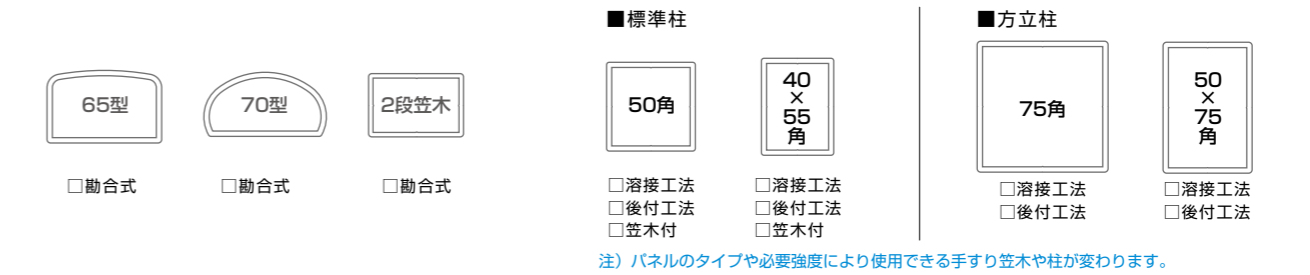

COLOR ▶ P.21

※製品にはロット受注品が含まれる場合がございます。  
 ※納期についてはお問い合わせください。

**クロス格子**  
 ヒシクロス  
 2段笠木  
 50角柱

パネルバリエーション

手すり本体図面 ▶ P.69

手すり笠木 外観 ▶ P.27

柱・取付工法 取付工法図面 ▶ P.77

各部説明

■ 外観 上部(ガラス枠) 注) 写真は70型手すり笠木・75角柱  
 ■ 外観 下部(ガラス枠) 注) 写真は2段笠木・50角柱  
 ■ 外観 上部(クロス格子)

納まり参考図