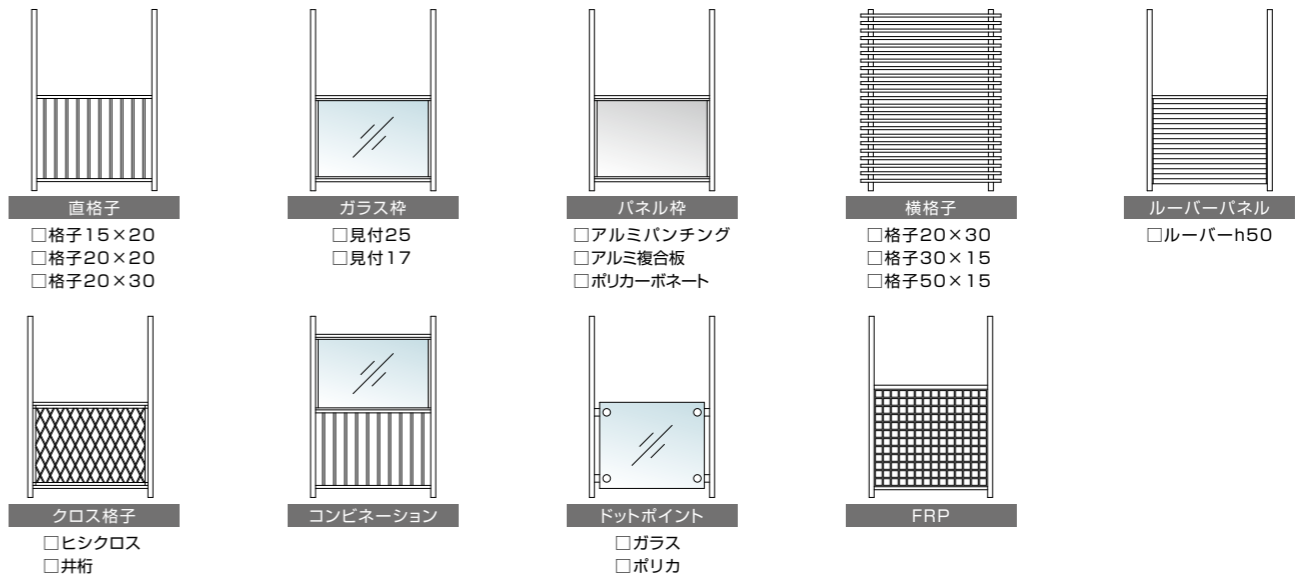

スクリーン

**直格子**  
 格子 15×20(120ピッチ)  
 70型手すり笠木  
 75角柱

**ルーバーパネル**  
 ルーバー-h50  
 2段笠木  
 50角柱

**ガラス枠**  
 70型手すり笠木  
 75角柱

写真のパネル・手すり笠木・柱の組み合わせは参考例です。

目線のデザインはスクリーンで演出  
 防風・防犯など用途にあわせた多様な形状と豊富なパネルバリエーションの「スクリーン」

COLOR ▶ P.21

※製品にはロット受注品が含まれる場合がございます。  
 ※納期についてはお問い合わせください。

**クロス格子**  
 ヒシクロス  
 2段笠木  
 50角柱

パネルバリエーション

手すり本体図面 ▶ P.69

手すり笠木 外観 ▶ P.27

柱・取付工法 取付工法図面 ▶ P.77

各部説明

■ 外観 上部(ガラス枠) 注) 写真は70型手すり笠木・75角柱  
 ■ 外観 下部(ガラス枠) 注) 写真は2段笠木・50角柱  
 ■ 外観 上部(クロス格子)

納まり参考図