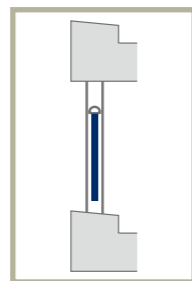

スクリーン

**直格子**  
 格子 15×20(120ピッチ)  
 70型手すり笠木  
 75角柱

**ルーバーパネル**  
 ルーバー-h50  
 2段笠木  
 50角柱

**ガラス枠**  
 70型手すり笠木  
 75角柱

写真のパネル・手すり笠木・柱の組み合わせは参考例です。

目線のデザインはスクリーンで演出  
 防風・防犯など用途にあわせた多様な形状と豊富なパネルバリエーションの「スクリーン」

COLOR ▶ P.21

※製品にはロット受注品が含まれる場合がございます。  
 ※納期についてはお問い合わせください。

**クロス格子**  
 ヒシクロス  
 2段笠木  
 50角柱

パネルバリエーション

手すり本体図面 ▶ P.69

手すり笠木 外観 ▶ P.27

柱・取付工法 取付工法図面 ▶ P.77

各部説明

■ 外観 上部(ガラス枠) 注) 写真は70型手すり笠木・75角柱  
 ■ 外観 下部(ガラス枠) 注) 写真は2段笠木・50角柱  
 ■ 外観 上部(クロス格子)

納まり参考図